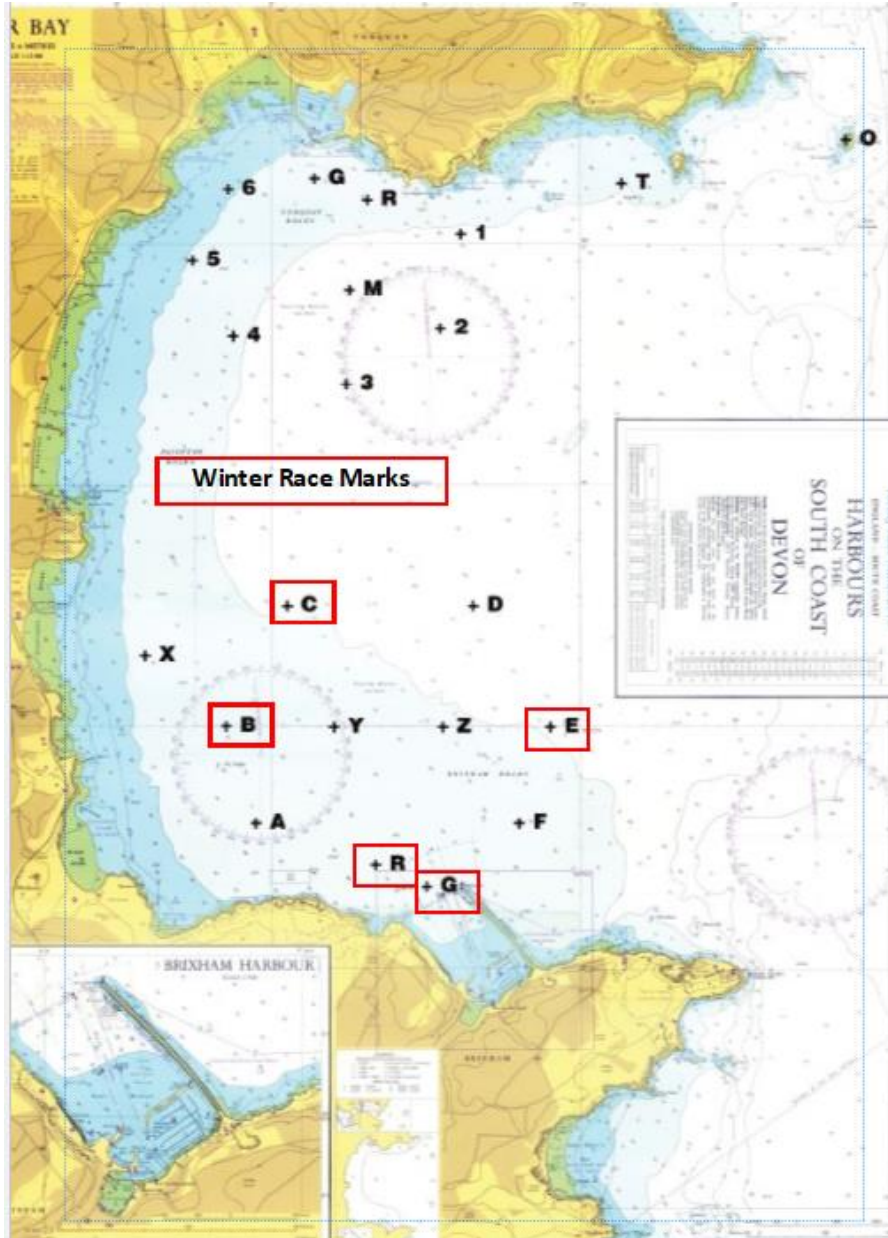

2018 – 2019 Winter Race Marks

BRIXHAM YACHT CLUB			
MARK	Latitude N	Longitude W	FLAG
RED	50° 24.424	003° 31.33	Red
GREEN	50° 24.342	003° 31.05	Green
B	50° 25.00	003° 32.30	White
C	50° 25.50	003° 31.90	Red
E	50° 25.00	003° 30.20	Red
O	50° 27.400	003° 28.170	Orestone